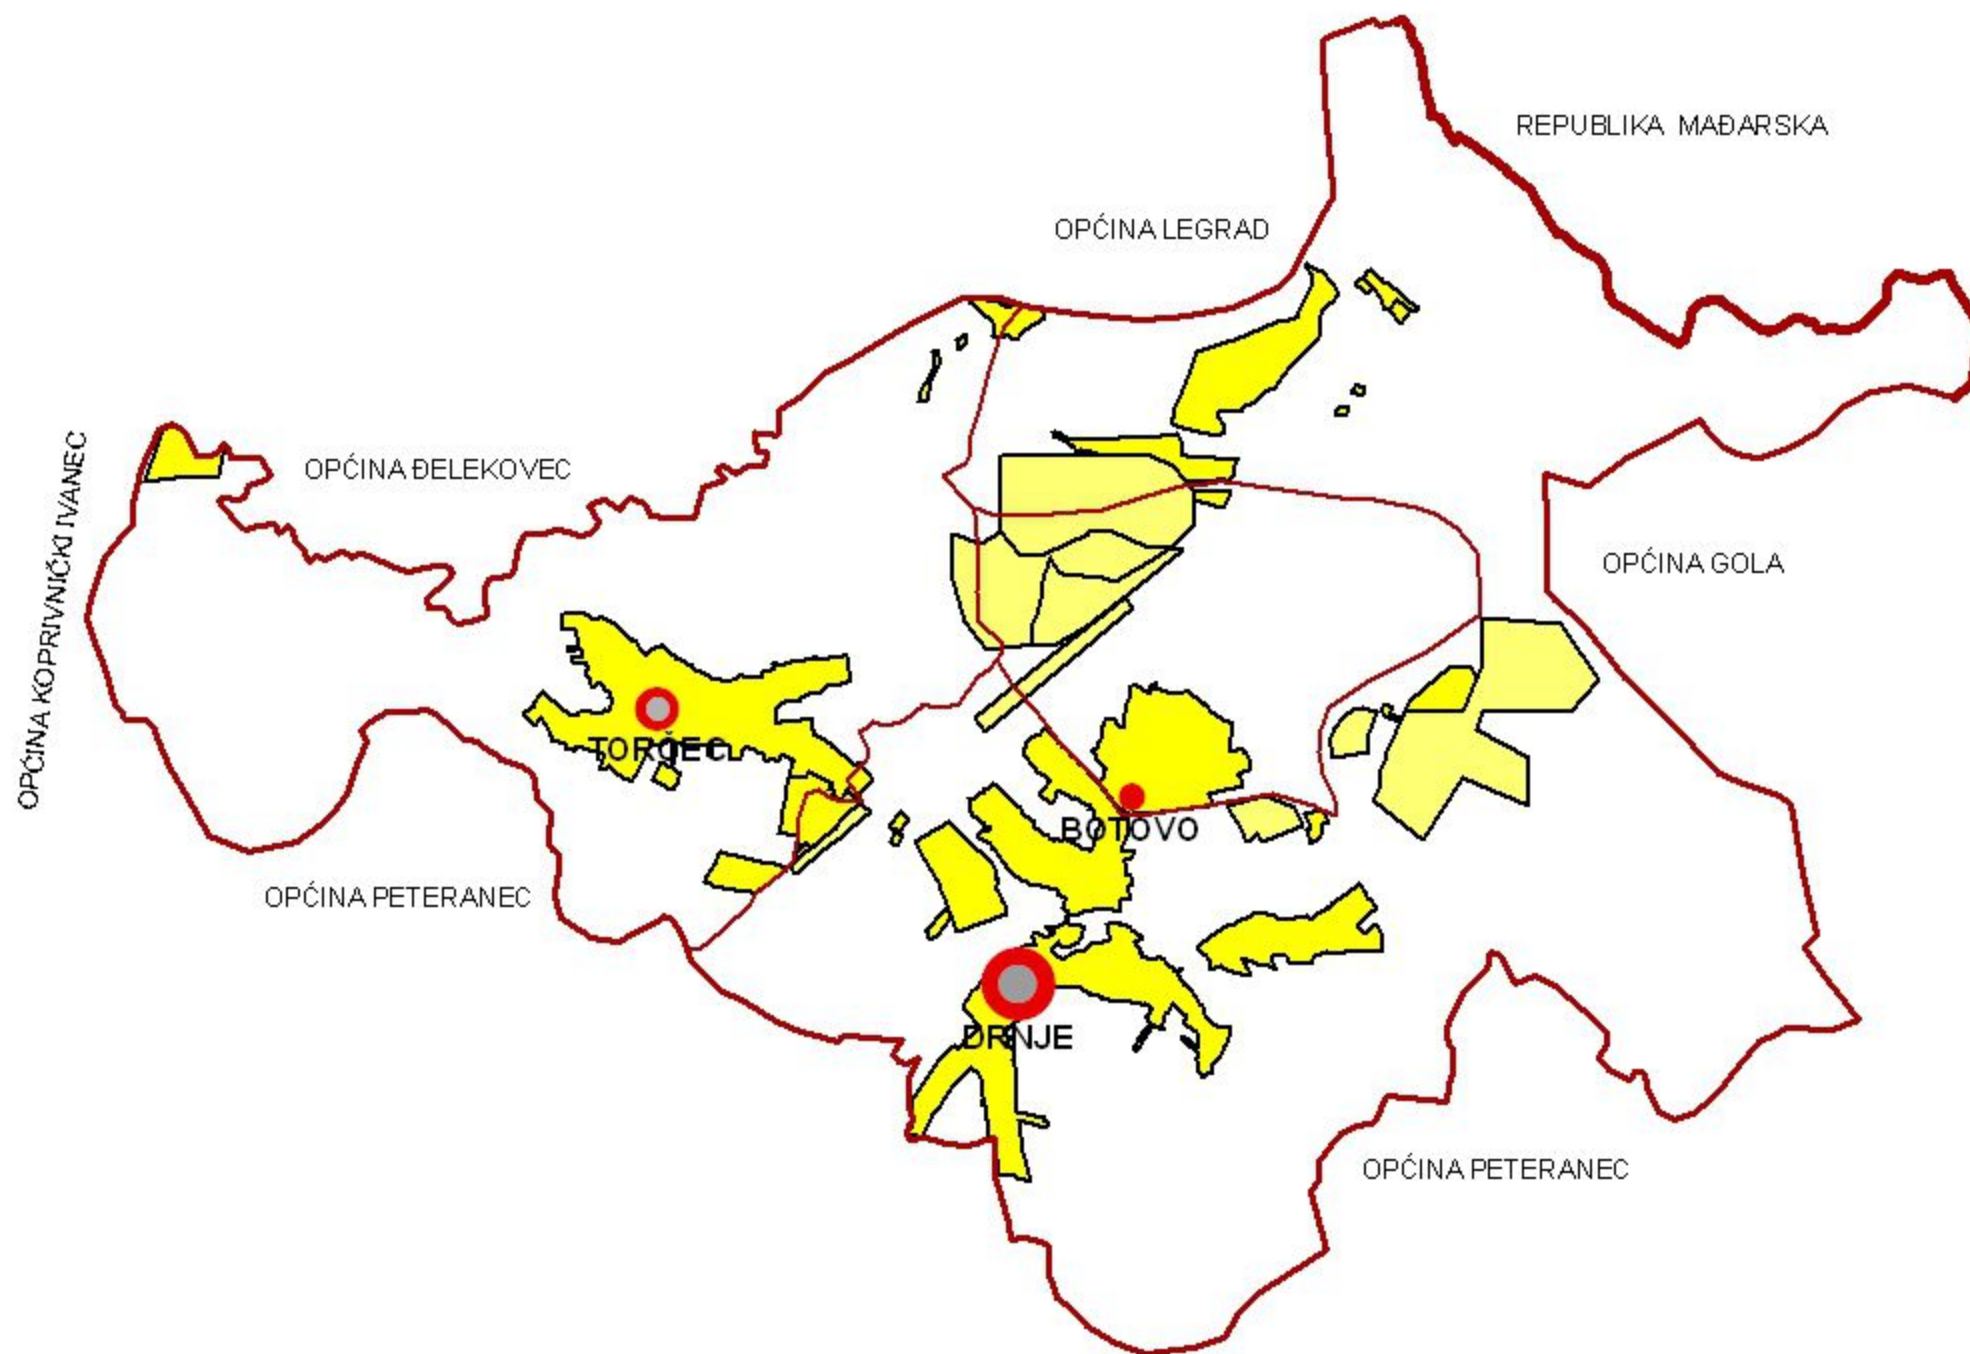

I. IZMJENE I DOPUNE PROSTORNOG PLANA UREĐENJA OPĆINE DRNJE

KARTOGRAM 2:

SUSTAV SREDIŠNJIH NASELJA I RAZVOJNIH SREDIŠTA

M 1 : 40.000

TUMAČ PLANSKOG ZNAKOVLJA

GRANICE

-  Državna granica
-  Granica Općine Drnje
-  Granica naselja
-  Granica građevinskog područja naselja i izdvojenih građevinskih područja
-  Granica izdvojenih područja gospodarskih ili društvenih djelatnosti, te infrastrukturnih sustava

-  Lokalno razvojno središte
-  Manje lokalno središte
-  Ostala naselja