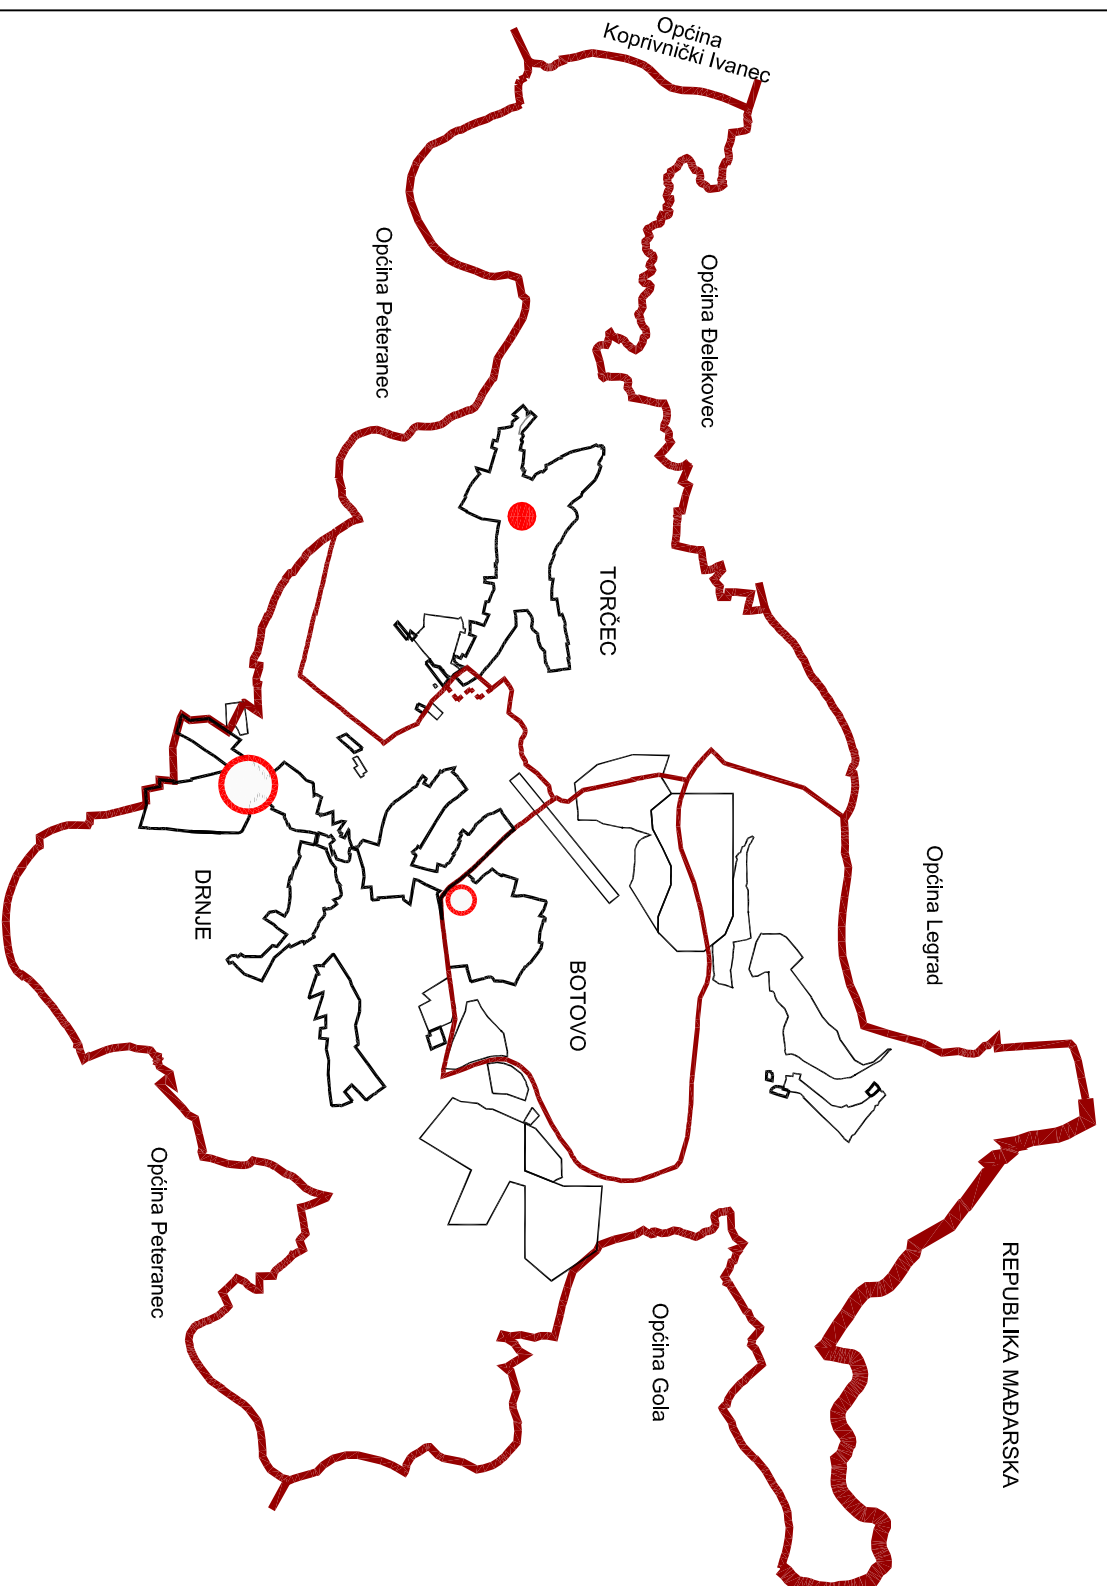

ŽUPANIJA KOPRIVNIČKO-KRIŽEVAČKA
OPĆINA/GRADOPĆINA DRNJE

NAZIV PROSTORNOG PLANA PROSTORNI PLAN UREĐENJA OPĆINE

NAZIV KARTOGRAMAŠ. SUSTAV SREDIŠNJIH NASELJA I RAZVOJNIH SREDIŠTA

BROJ KARTOGRAMAŠ

MJERILO KARTOGRAMSKOG PRIKAZA: 1:50.000

TUMAČ PLANSKOG ZNAKOVLJA
postojeće / planirano

-  DRŽAVNA GRANICA
-  OPĆINSKA GRANICA
-  GRANICA NASELJA
-  GRANICA GRAĐEVINSKOG PODRUČJA NASELJA I IZDOJENIH GRAĐEVINSKIH PODRUČJA
-  GRANICA IZDOJENIH PODRUČJA GOSPODARSKIH ILI DRUŠTVENIH DJELATNOSTI, TE INFRASTRUKTURNIH SUSTAVA
-  LOKALNO RAZVOJNO SREDIŠTE
-  MANJE LOKALNO SREDIŠTE
-  OSTALA NASELJA