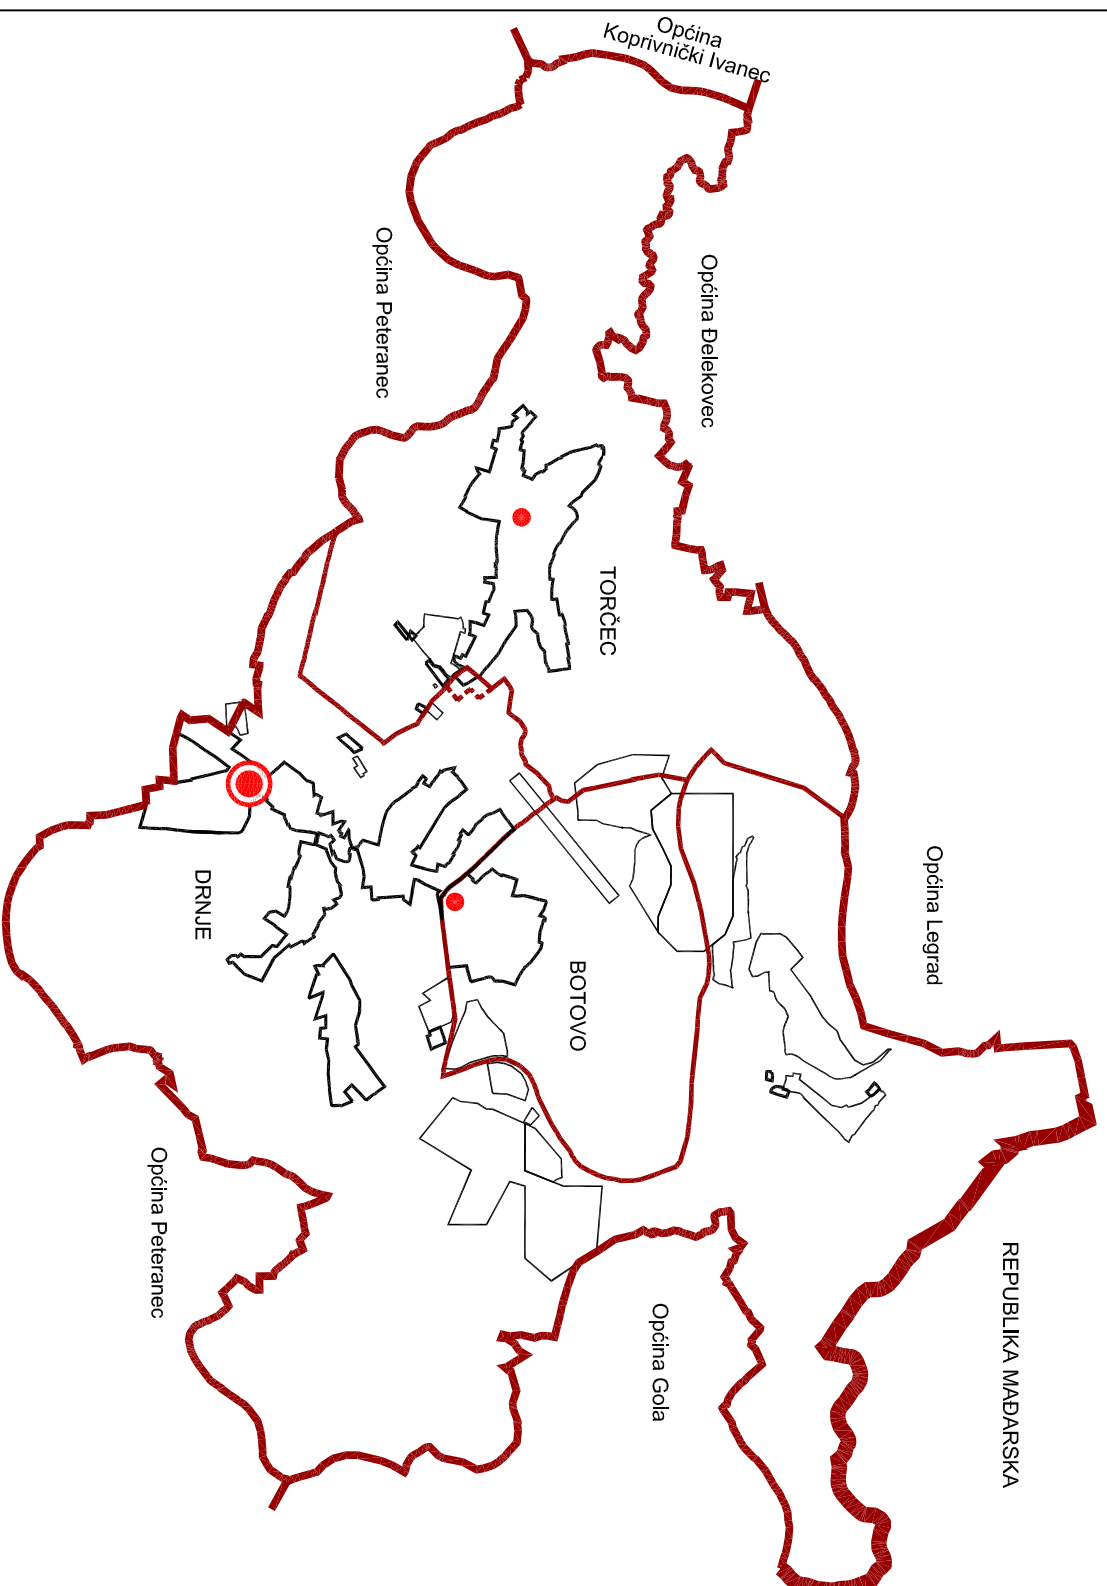

ŽUPANIJA KOPRIVNIČKO-KRIŽEVAČKA  
OPĆINA/GRADOPĆINA DRNJE

NAZIV PROSTORNOG PLANIRANJA: PROSTORNI PLAN UREĐENJA OPĆINE

NAZIV KARTOGRAMA: TERITORIJALNO – POLITIČKI USTROJ

BROJ KARTOGRAMA:

MJERILO KARTOGRAMSKOG PRIKAZA: 1:50 000

TUMAČ PLANSKOG ZNAKOVLJA  
postojeće / planirano

-  DRŽAVNA GRANICA
-  OPĆINSKA GRANICA
-  GRANICA NASELJA
-  GRANICA GRAĐEVINSKOG PODRUČJA NASELJA I IZDOJENIH GRAĐEVINSKIH PODRUČJA
-  GRANICA IZDOJENIH PODRUČJA GOSPODARSKIH ILI DRUŠTVENIH DJELATNOSTI, TE INFRASTRUKTURNIH SUSTAVA
-  OPĆINSKO SJEDIŠTE
-  OSTALA NASELJA